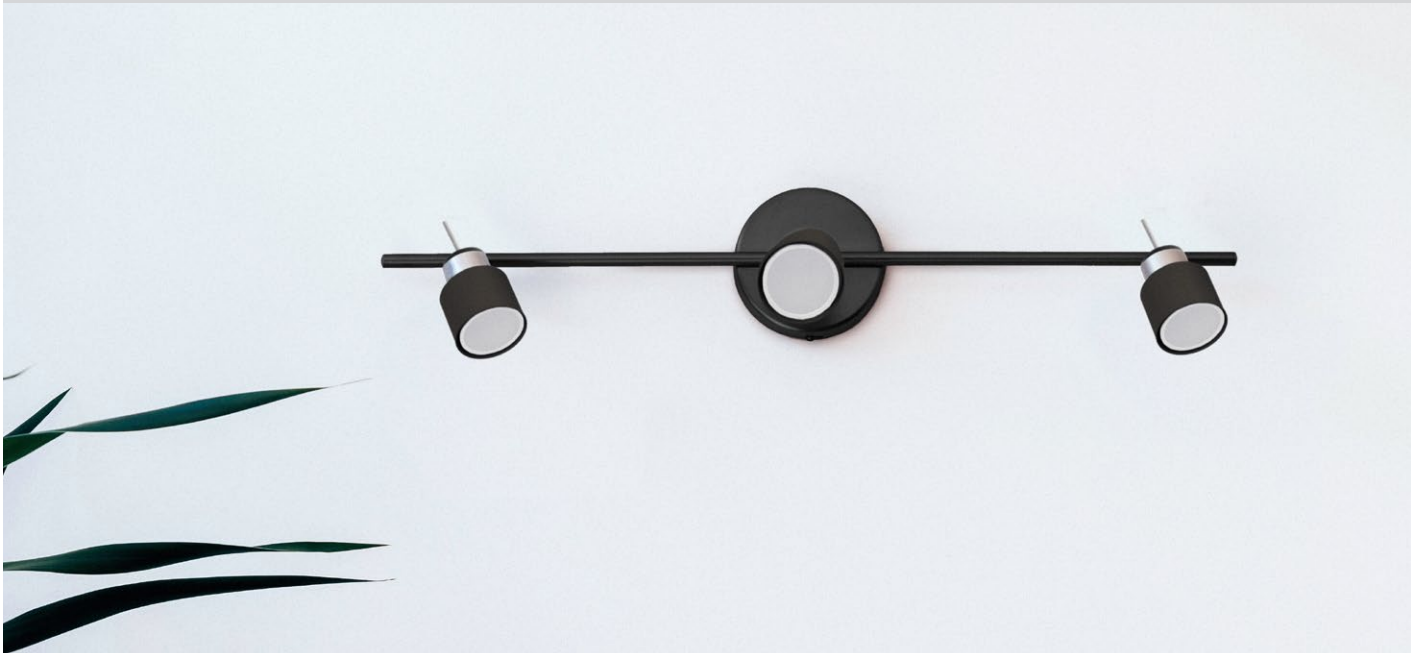

2024

LED SPOTLIGHT

SPOTLIGHT LED / LED SPOTLIGHT / BODOVÉ LED SVIETIDLÁ /
BODOVÉ LED SVÍTIDLA

AQUILA

Index	Name	EAN	Pmax [W]	L x W x H [mm]		 [kg]
ORO33005	ORO AQUILA 1XGU10 B/G	5901752710139	1 x 10	125 x 90 x 125		0,19
ORO33006	ORO AQUILA 2XGU10 B/G	5901752710146	2 x 10	300 x 90 x 150		0,40
ORO33007	ORO AQUILA 3XGU10 B/G	5901752710153	3 x 10	200 x 200 x 125		0,58
ORO33008	ORO AQUILA 4XGU10 B/G	5901752710160	4 x 10	640 x 90 x 150		0,72

STERNA

Index	Name	EAN	Pmax [W]	L x W x H [mm]		 [kg]
ORO33023	ORO STERNA 1XGU10 W	5901752710313	1 x 10	110 x 90 x 130		0,22
ORO33024	ORO STERNA 2XGU10 W	5901752710320	2 x 10	250 x 90 x 135		0,44
ORO33025	ORO STERNA 3XGU10 W	5901752710337	3 x 10	450 x 90 x 135		0,65
ORO33026	ORO STERNA 4XGU10 W	5901752710344	4 x 10	640 x 90 x 135		0,83
ORO33027	ORO STERNA 1XGU10 B	5901752710351	1 x 10	110 x 90 x 130		0,22
ORO33028	ORO STERNA 2XGU10 B	5901752710368	2 x 10	250 x 90 x 135		0,44
ORO33029	ORO STERNA 3XGU10 B	5901752710375	3 x 10	450 x 90 x 135		0,65
ORO33030	ORO STERNA 4XGU10 B	5901752710382	4 x 10	640 x 90 x 135		0,83

LED SPOTLIGHT GAVIA

GAVIA

ORO33168

ORO33014

Index	Name	EAN	Pmax [W]	L x W x H [mm]		 [kg]
ORO33009	ORO GAVIA 1XGU10 W	5901752710177	1 x 10	90 x 60 x 100		0,18
ORO33167	ORO GAVIA WS 1XGU10 W	5905972140134	1 x 10	100 x 90 x 100		0,20
ORO33010	ORO GAVIA 2XGU10 W	5901752710184	2 x 10	260 x 55 x 90		0,37
ORO33011	ORO GAVIA 3XGU10 W	5901752710191	3 x 10	450 x 55 x 90		0,57
ORO33012	ORO GAVIA 4XGU10 W	5901752710207	4 x 10	210 x 210 x 90		0,87
ORO33013	ORO GAVIA 5XGU10 W	5901752710214	5 x 10	640 x 55 x 90		0,92
ORO33014	ORO GAVIA 1XGU10 B	5901752710221	1 x 10	90 x 60 x 100		0,18
ORO33168	ORO GAVIA WS 1XGU10 B	5905972140141	1 x 10	100 x 90 x 100		0,20
ORO33015	ORO GAVIA 2XGU10 B	5901752710238	2 x 10	260 x 55 x 90		0,37
ORO33016	ORO GAVIA 3XGU10 B	5901752710245	3 x 10	450 x 55 x 90		0,57
ORO33017	ORO GAVIA 4XGU10 B	5901752710252	4 x 10	210 x 210 x 90		0,87
ORO33018	ORO GAVIA 5XGU10 B	5901752710269	5 x 10	640 x 55 x 90		0,92