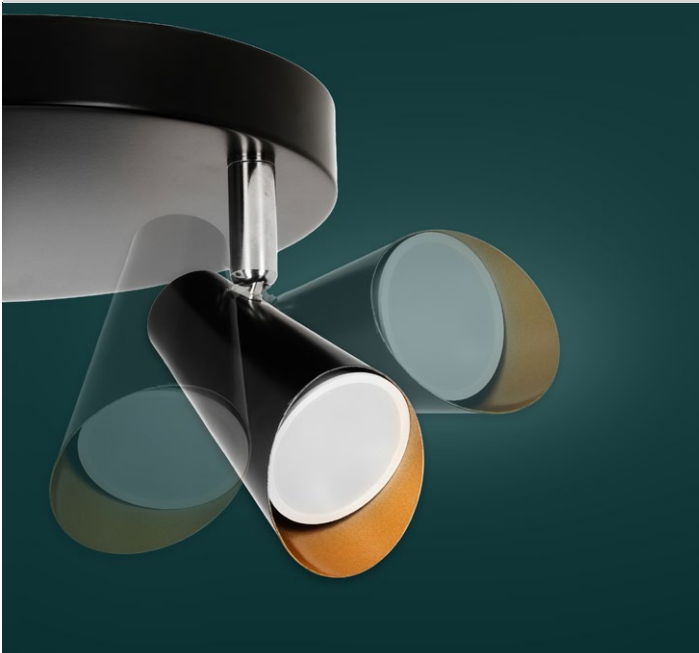

2024

LED SPOTLIGHT

SPOTLIGHT LED / LED SPOTLIGHT / BODOVÉ LED SVIETIDLÁ /
BODOVÉ LED SVÍTIDLA

AQUILA

Index	Name	EAN	Pmax [W]	L x W x H [mm]		 [kg]
ORO33005	ORO AQUILA 1XGU10 B/G	5901752710139	1 x 10	125 x 90 x 125		0,19
ORO33006	ORO AQUILA 2XGU10 B/G	5901752710146	2 x 10	300 x 90 x 150		0,40
ORO33007	ORO AQUILA 3XGU10 B/G	5901752710153	3 x 10	200 x 200 x 125		0,58
ORO33008	ORO AQUILA 4XGU10 B/G	5901752710160	4 x 10	640 x 90 x 150		0,72

BRANTA

Index	Name	EAN	Pmax [W]	L x W x H [mm]		 [kg]
ORO33001	ORO BRANTA 1XE14 B/W	5902533199983	1 x 10	125 x 90 x 125		0,20
ORO33002	ORO BRANTA 2XE14 B/W	5902533199990	2 x 10	300 x 90 x 150		0,45
ORO33003	ORO BRANTA 3XE14 B/W	5901752710009	3 x 10	200 x 200 x 125		0,63
ORO33004	ORO BRANTA 4XE14 B/W	5901752710092	4 x 10	640 x 90 x 150		0,73

STERNA

Index	Name	EAN	Pmax [W]	L x W x H [mm]		 [kg]
ORO33023	ORO STERNA 1XGU10 W	5901752710313	1 x 10	110 x 90 x 130		0,22
ORO33024	ORO STERNA 2XGU10 W	5901752710320	2 x 10	250 x 90 x 135		0,44
ORO33025	ORO STERNA 3XGU10 W	5901752710337	3 x 10	450 x 90 x 135		0,65
ORO33026	ORO STERNA 4XGU10 W	5901752710344	4 x 10	640 x 90 x 135		0,83
ORO33027	ORO STERNA 1XGU10 B	5901752710351	1 x 10	110 x 90 x 130		0,22
ORO33028	ORO STERNA 2XGU10 B	5901752710368	2 x 10	250 x 90 x 135		0,44
ORO33029	ORO STERNA 3XGU10 B	5901752710375	3 x 10	450 x 90 x 135		0,65
ORO33030	ORO STERNA 4XGU10 B	5901752710382	4 x 10	640 x 90 x 135		0,83