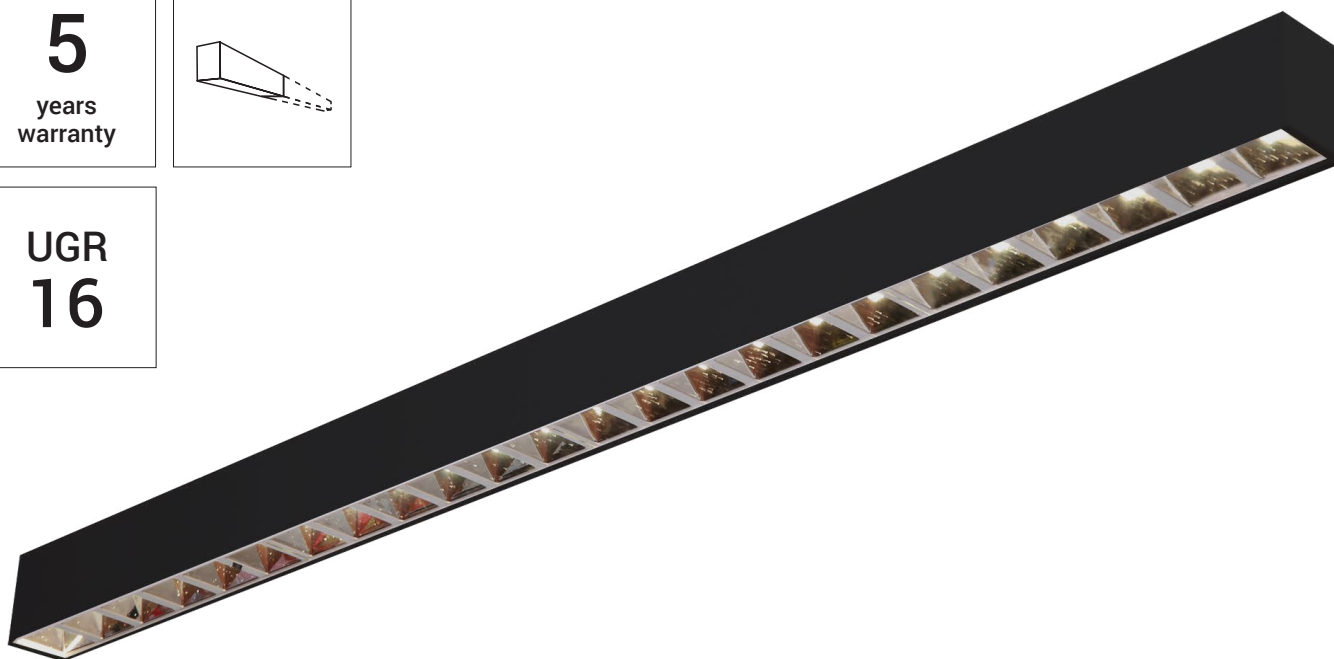

2024

LED LINEAR LAMPS

LAMPY LINIOWE LED / LED LINEAR LAMPS / LINIOVÁ SVÍTIDLA LED
/ LINEÁRNE SVIETIDLÁ LED

RAGGIO

5
years
warranty

UGR
16

Index	Name	EAN	Pon [W]	Φ360° [lm]	Φuse [lm]	η [lm/W]	CCT [K]	L x W x H [mm]		[kg]
ORO18037	ORO-RAGGIO-WHITE-40W-DW-L	5902533196159	40	5200	5000 \approx 90°	130	4000	1200 x 70 x 50		1,78
ORO18038	ORO-RAGGIO-SILVER-40W-DW-L	5902533196166	40	5200	5000 \approx 90°	130	4000	1200 x 70 x 50		1,78
ORO18039	ORO-RAGGIO-BLACK-40W-DW-L	5902533196173	40	5200	5000 \approx 90°	130	4000	1200 x 70 x 50		1,78

 IN 220-240V 50Hz	 70°	 50 000 h			 PF >0,95		 ALU/PS PMMA		 40 °C -20	
 0,5m										

montaż natynkowy
surface mounting

montaż podwieszany
suspended mounting

RAGGIO

ORO-RAGGIO-BLACK-LED-L-CONNECT
index: ORO18043