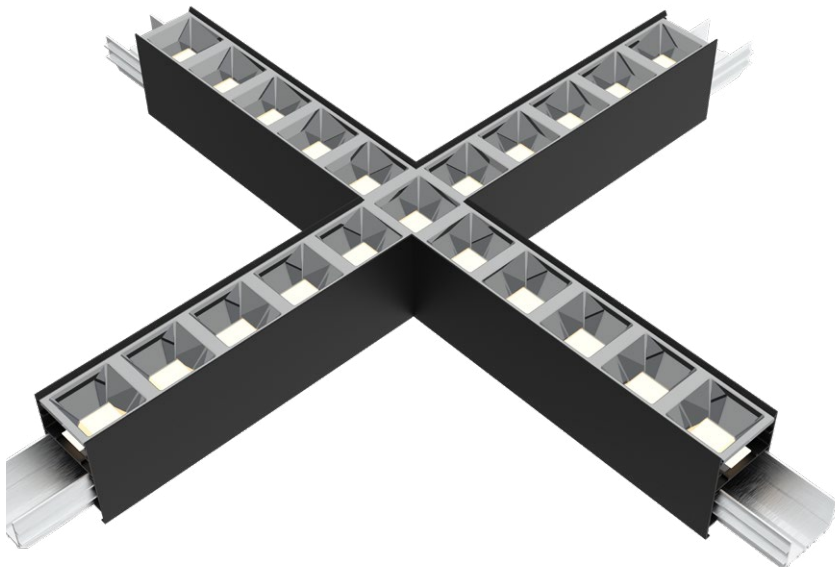

2024

LED LINEAR LAMPS

LAMPY LINIOWE LED / LED LINEAR LAMPS / LINIOVÁ SVÍTIDLA LED
/ LINEÁRNE SVIETIDLÁ LED

RAGGIO

5
years
warranty

UGR
16

Index	Name	EAN	Pon [W]	Φ360° [lm]	Φuse [lm]	η [lm/W]	CCT [K]	L x W x H [mm]		[kg]
ORO18037	ORO-RAGGIO-WHITE-40W-DW-L	5902533196159	40	5200	5000 \approx 90°	130	4000	1200 x 70 x 50		1,78
ORO18038	ORO-RAGGIO-SILVER-40W-DW-L	5902533196166	40	5200	5000 \approx 90°	130	4000	1200 x 70 x 50		1,78
ORO18039	ORO-RAGGIO-BLACK-40W-DW-L	5902533196173	40	5200	5000 \approx 90°	130	4000	1200 x 70 x 50		1,78

 IN 220-240V 50Hz	 70°	 50 000 h			 PF >0,95		 ALU/PS PMMA		 40 °C -20	
 0,5m										

montaż natynkowy
surface mounting

montaż podwieszany
suspended mounting

RAGGIO

ORO-RAGGIO-BLACK-LED-L-CONNECT
index: ORO18043