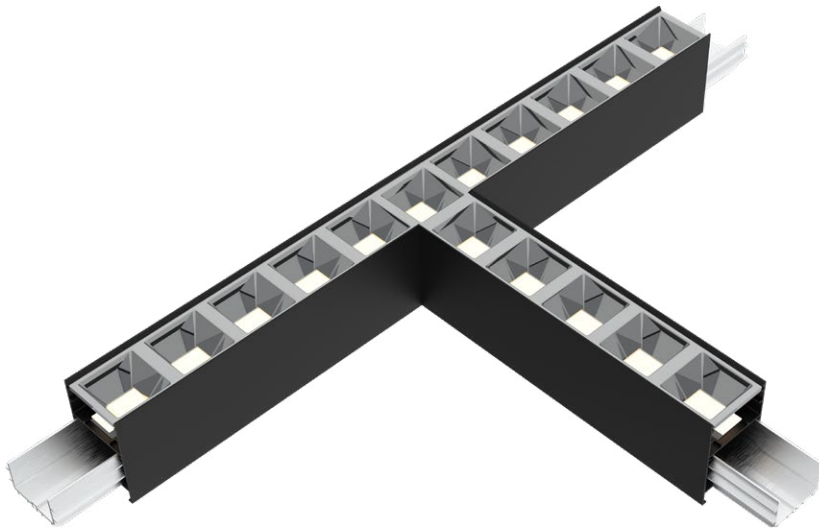

2024

LED LINEAR LAMPS

LAMPY LINIOWE LED / LED LINEAR LAMPS / LINIOVÁ SVÍTIDLA LED
/ LINEÁRNE SVIETIDLÁ LED

RAGGIO

5
years
warranty

UGR
16

Index	Name	EAN	Pon [W]	Φ360° [lm]	Φuse [lm]	η [lm/W]	CCT [K]	L x W x H [mm]		[kg]
ORO18037	ORO-RAGGIO-WHITE-40W-DW-L	5902533196159	40	5200	5000 \approx 90°	130	4000	1200 x 70 x 50		1,78
ORO18038	ORO-RAGGIO-SILVER-40W-DW-L	5902533196166	40	5200	5000 \approx 90°	130	4000	1200 x 70 x 50		1,78
ORO18039	ORO-RAGGIO-BLACK-40W-DW-L	5902533196173	40	5200	5000 \approx 90°	130	4000	1200 x 70 x 50		1,78

 IN 220-240V 50Hz	 70°	 50 000 h			 PF >0,95		 ALU/PS PMMA		 40 °C -20	
 0,5m										

montaż natynkowy
surface mounting

montaż podwieszany
suspended mounting

RAGGIO

ORO-RAGGIO-BLACK-LED-L-CONNECT
index: ORO18043