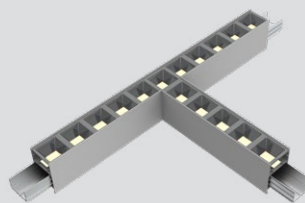

ORO-RAGGIO-SILVER-LED-T-CONNECT
index: ORO18045