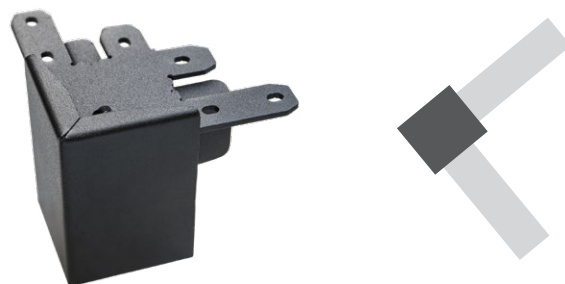

70°

4000K

220-240 V

IP 20

PF >0,9

Łącznik typu T srebrny / T-type silver connector
Stříbrný konektor typu T / Stříborný konektor typu T

ORO-RAGGIO-SILVER-CONNECT-4
index: ORO18053

ORO-RAGGIO-BLACK-CONNECT-4
index: ORO18063