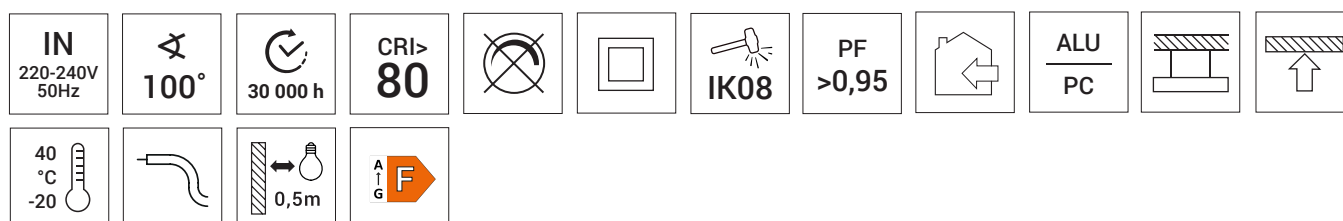

ORO-RAGGIO-LINK-SILVER-2
index: ORO18059

ORO-RAGGIO-LINK-BLACK-2
index: ORO18060

DALAS

DALAS

Index	Name	EAN	Pon [W]	Φ360° [lm]	η [lm/W]	CCT [K]	L x W x H [mm]		 [kg]
ORO18065	DALAS LED 38W NW-W	5902533199884	38	4000	105	4000 	1200 x 70 x 50		1,16
ORO18066	DALAS LED 38W NW-B	5902533199891	38	4000	105	4000 	1200 x 70 x 50		1,16
ORO18067	DALAS LED 38W NW-S	5902533199907	38	4000	105	4000 	1200 x 70 x 50		1,16