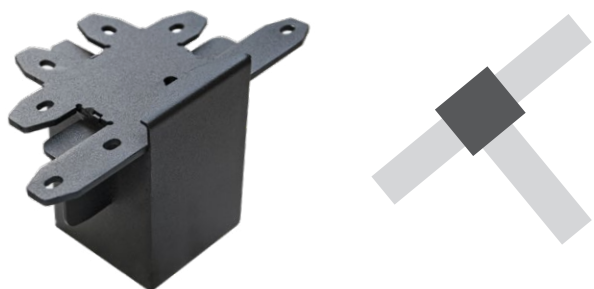

70°

4000K

220-240 V

IP 20

PF >0,9

Łącznik typu T srebrny / T-type silver connector
Stříbrný konektor typu T / Stříborný konektor typu T

ORO-RAGGIO-SILVER-CONNECT-4
index: ORO18053

ORO-RAGGIO-BLACK-CONNECT-4
index: ORO18063