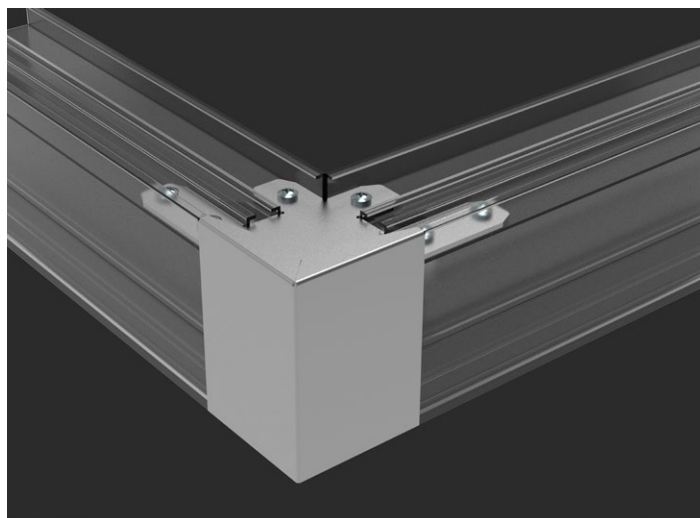

70°

4000K

220-240 V

IP 20

PF >0,9

Łącznik typu T srebrny / T-type silver connector
Stříbrný konektor typu T / Stříborný konektor typu T

ORO-RAGGIO-SILVER-CONNECT-4
index: ORO18053

ORO-RAGGIO-BLACK-CONNECT-4
index: ORO18063