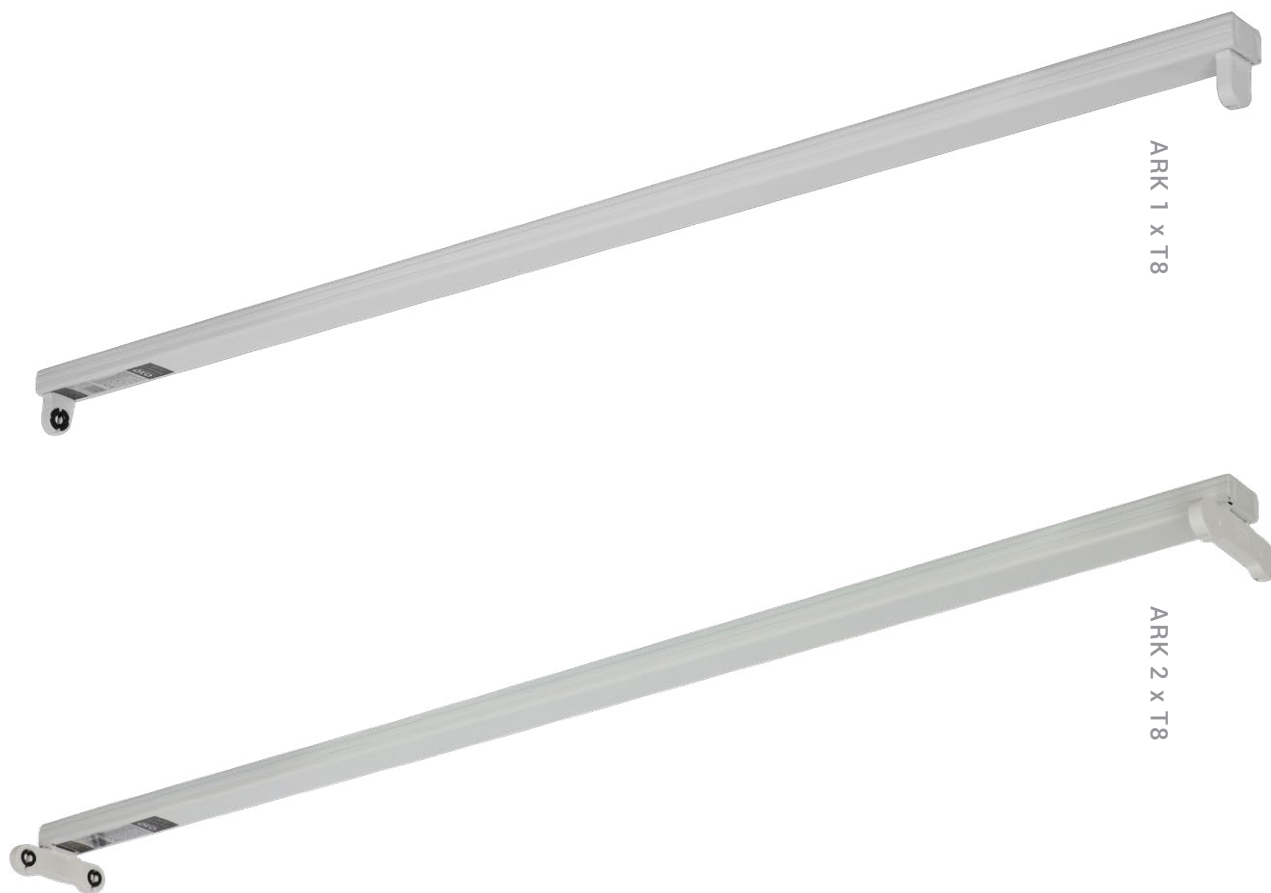

ARK

ARK 1 x T8

ARK 2 x T8

Index	Name	EAN	Pmax [W]	L x W x H [mm]		[kg]
OR006022	ARK T8 LED 1X60	5902533199839	1 x 9	630 x 42 x 47		0,17
OR006023	ARK T8 LED 1X120	5902533199846	1 x 18	1230 x 42 x 47		0,31
OR006024	ARK T8 LED 1X150	5902533199853	1 x 24	1530 x 42 x 47		0,45
OR006025	ARK T8 LED 2X120	5902533199860	2 x 18	1230 x 100 x 47		0,32
OR006026	ARK T8 LED 2X150	5902533199877	2 x 24	1530 x 100 x 47		0,45