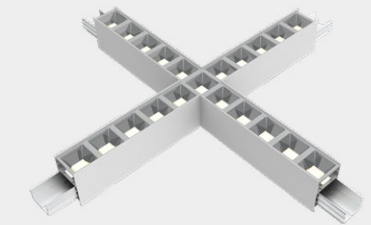

ORO-RAGGIO-WHITE-LED-X-CONNECT
index: ORO18037

30W

3450lm $\sphericalangle$ 90°

70°

4000K

220-240 V

IP 20

PF >0,9