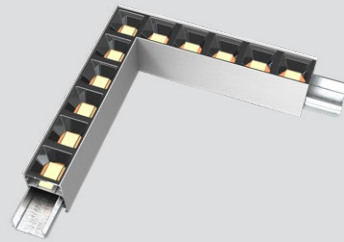

2024

LED LINEAR LAMPS

LAMPY LINIOWE LED / LED LINEAR LAMPS / LINIOVÁ SVÍTIDLA LED
/ LINEÁRNE SVIETIDLÁ LED

RAGGIO

5
years
warranty

UGR
16

Index	Name	EAN	Pon [W]	Φ360° [lm]	Φuse [lm]	η [lm/W]	CCT [K]	L x W x H [mm]		[kg]
ORO18037	ORO-RAGGIO-WHITE-40W-DW-L	5902533196159	40	5200	5000 \approx 90°	130	4000	1200 x 70 x 50		1,78
ORO18038	ORO-RAGGIO-SILVER-40W-DW-L	5902533196166	40	5200	5000 \approx 90°	130	4000	1200 x 70 x 50		1,78
ORO18039	ORO-RAGGIO-BLACK-40W-DW-L	5902533196173	40	5200	5000 \approx 90°	130	4000	1200 x 70 x 50		1,78

 IN 220-240V 50Hz	 70°	 50 000 h			 PF >0,95		 ALU/PS PMMA		 40 °C -20	
 0,5m										

montaż natynkowy
surface mounting

montaż podwieszany
suspended mounting

RAGGIO

ORO-RAGGIO-BLACK-LED-L-CONNECT
index: ORO18043