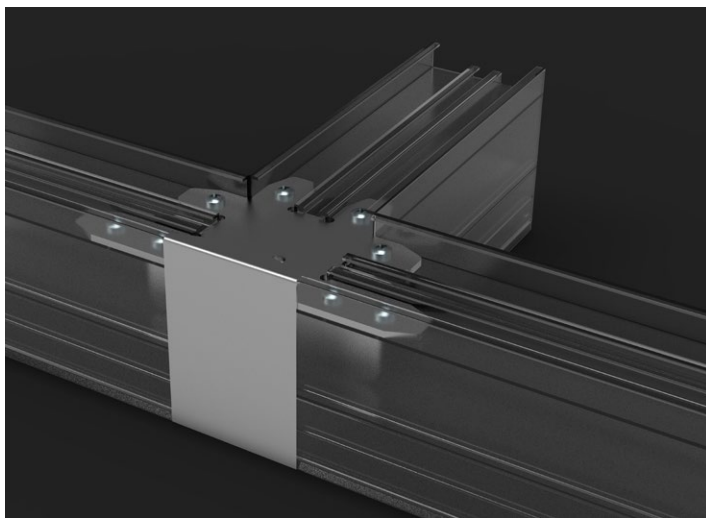

70°

4000K

220-240 V

IP 20

PF >0,9

Łącznik typu T srebrny / T-type silver connector
Stříbrný konektor typu T / Stříborný konektor typu T

ORO-RAGGIO-SILVER-CONNECT-4
index: ORO18053

ORO-RAGGIO-BLACK-CONNECT-4
index: ORO18063