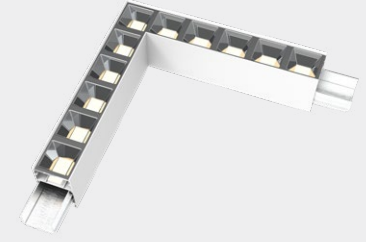

ORO-RAGGIO-WHITE-LED-L-CONNECT
index: ORO18041

12W

1380lm $\sphericalangle$ 90°

70°

4000K

220-240 V

IP 20

PF >0,9