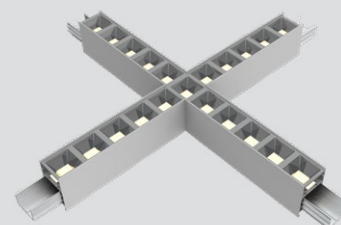

ORO-RAGGIO-SILVER-LED-X-CONNECT
index: ORO18038