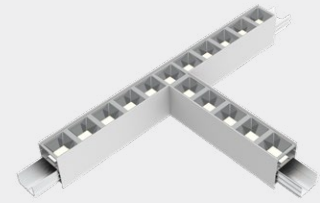

ORO-RAGGIO-WHITE-LED-T-CONNECT
index: ORO18044

20W

2300lm $\sphericalangle$ 90°

70°

4000K

220-240 V

IP 20

PF >0,9