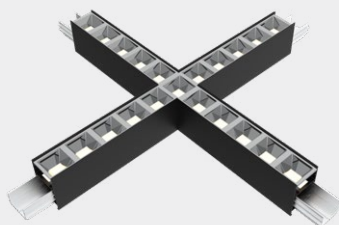

2024

LED LINEAR LAMPS

LAMPY LINIOWE LED / LED LINEAR LAMPS / LINIOVÁ SVÍTIDLA LED
/ LINEÁRNE SVIETIDLÁ LED

RAGGIO

5
years
warranty

UGR
16

Index	Name	EAN	Pon [W]	Φ360° [lm]	Φuse [lm]	η [lm/W]	CCT [K]	L x W x H [mm]		[kg]
ORO18037	ORO-RAGGIO-WHITE-40W-DW-L	5902533196159	40	5200	5000 \approx 90°	130	4000	1200 x 70 x 50		1,78
ORO18038	ORO-RAGGIO-SILVER-40W-DW-L	5902533196166	40	5200	5000 \approx 90°	130	4000	1200 x 70 x 50		1,78
ORO18039	ORO-RAGGIO-BLACK-40W-DW-L	5902533196173	40	5200	5000 \approx 90°	130	4000	1200 x 70 x 50		1,78

PF >0,9

ORO-RAGGIO-BLACK-LED-T-CONNECT
index: ORO18046

ORO-RAGGIO-SILVER-LED-T-CONNECT
index: ORO18045

ORO-RAGGIO-WHITE-LED-T-CONNECT
index: ORO18044

20W

2300lm \sphericalangle 90°

70°

4000K

220-240 V

IP 20

PF >0,9

ORO-RAGGIO-BLACK-LED-X-CONNECT
index: ORO18039

ORO-RAGGIO-SILVER-LED-X-CONNECT
index: ORO18038

ORO-RAGGIO-WHITE-LED-X-CONNECT
index: ORO18037

30W

3450lm \sphericalangle 90°

70°

4000K

220-240 V

IP 20

PF >0,9

Łącznik typu T srebrny / T-type silver connector
Stříbrný konektor typu T / Stříborný konektor typu T

ORO-RAGGIO-SILVER-CONNECT-4
index: ORO18053

ORO-RAGGIO-BLACK-CONNECT-4
index: ORO18063